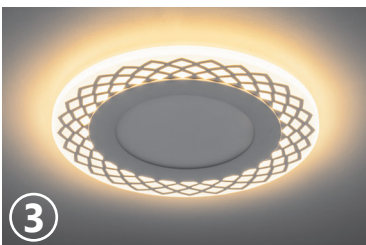

1

Основной свет с подсветкой - обеспечивает равномерный яркий свет

2

Основной свет - подчеркивает отдельные зоны и предметы интерьера

3  
Приглушенная мягкая подсветка - создает более спокойную, уютную обстановку

Оборотная сторона

Встраиваемый светодиодный светильник **AL2880** широко используется в современном светодизайне. Практичное и функциональное управление световым потоком позволяет создавать необходимую световую картину в интерьере.